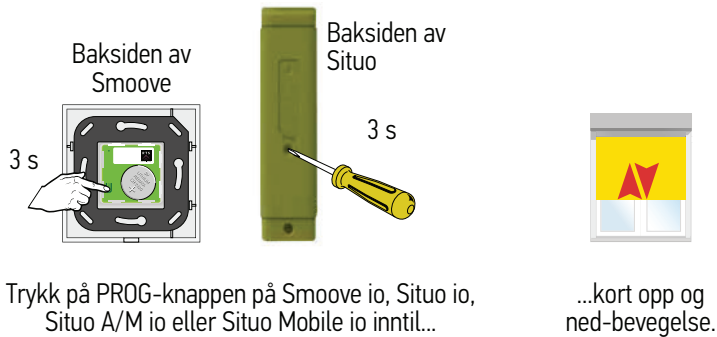

Installasjons- og programmerings- håndbok

For Somfy Eolis Wirefree io

Programmering på en motor med 1-veisstyring.

Se nedenfor for hvilken vindstyrke/-hastighet som tilsvarer hvilken vindverdi.

Vindverdi Eolis WireFree io	Vindhastighet +/- km/t	Beaufort (vindstyrke)	Beaufort (vindstyrke)	Vindhastighet km/t
1	10	slutt 2, start 3	0	0 - 1
2	15	3	1	1 - 5
3	20	slutt 3, start 4	2	6 - 11
4	25	4	3	12 - 19
5	30	slutt 4, start 5	4	20 - 28
6	35	5	5	29 - 38
7	45	6	6	39 - 49
8	55	7	7	50 - 61
9	65	slutt 7, start 8	8	62 - 74
			9	75 - 88
			10	89 - 102
			11	103 - 117
			12	> 117

Stille inn Eolis WireFree io vindsensor

Tilbakestilling til fabrikkinnstilling

Åpne forsiktig kapslingen på Eolis WireFree io

Trykk PROG-knappen inntil...

...LED blinker